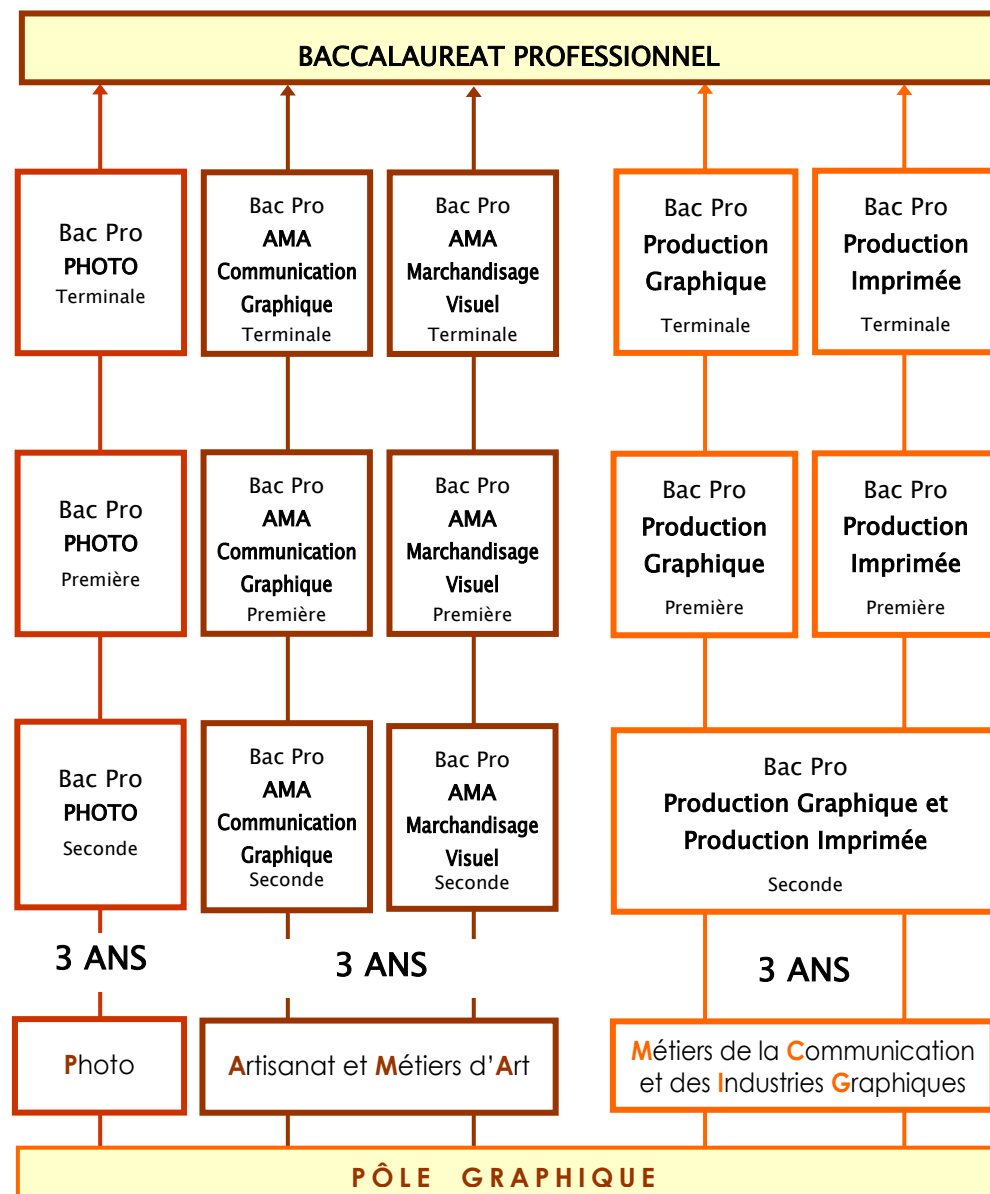

# LA VOIE PROFESSIONNELLE AU LYCÉE POLYVALENT JEAN-FRANÇOIS CHAMPOLLION

VIE PROFESSIONNELLE OU POURSUITE D'ETUDES

**BACCALAUREAT Professionnel SYSTEMES ÉLECTRONIQUES NUMÉRIQUES :**  
 Alarme / Sécurité – Électro- Domestique – Audiovisuel Multimédia  
 Télécommunication et Réseaux